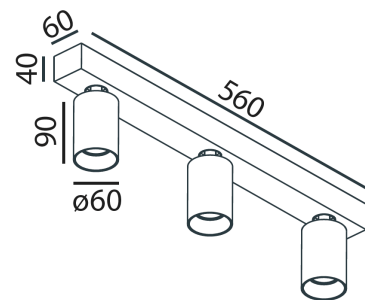

# Mini Tube Line3 – 95043-30

LED Anbaustrahler

|                     |  |
|---------------------|--|
| LED:                | Bridgelux V8   |
| Betriebsart:        | 500mA  |
| Leistung:           | 3 x 9.2W   |
| CRI:                | 90   |
| Farbtemperatur:     | 3000K  |
| Lichtstrom:         | 3 x 883lm  |
| Stromversorgung:    | Integrierter 230V AC Konverter (500mA)                       |
| Dimmbar:            | Ja, mit Phasenabschnitt Feller LED Universaldimmer 40200.LED |
| Erhältliche Farben: | Weiss matt, schwarz matt, silberfarbig                       |
| Optik:              | Reflektor  |
| Abstrahlwinkel:     | 45°  |
| Lichtaustritt:      | Direkt   |
| Frontabdeckung:     | Schutzglas, klar   |
| Drehbar:            | 355°   |
| Schwenkbar:         | 90°  |
| Schutzart:          | IP 20  |
| Masse:              |  |
| Montage:            | Montageplatte  |
| Ausschnitt:         | —  |
| Einbautiefe:        | —  |