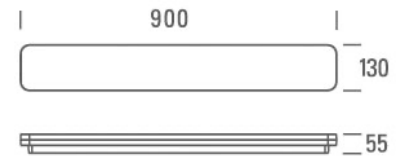

63070-30 Slice Long 9

LED Anbauleuchte

LED:	Epistar
Betriebsart:	240V AC
Leistung:	29W
CRI:	80
Farbtemperatur:	3000K
Lichtstrom:	2200lm
Stromversorgung:	Integrierter Konverter 230V AC
Dimmbar:	Mit Phasen Abschnitt Dimmer (R,C)
Erhältliche Farben:	Weiss
Optik:	—
Abstrahlwinkel:	110°
Lichtaustritt:	Diffus
Frontabdeckung:	PMMA Opal
Drehbar:	—
Schwenkbar:	—
Schutzart:	IP 44
Masse:	900 x 130 x 55mm
Montage:	Direkt