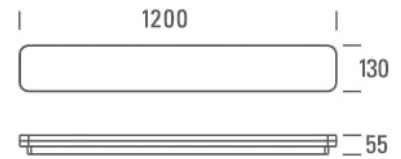

Slice Long 120

63072-40

LED Anbauleuchte

LED:	Epistar
Betriebsart:	240V AC
Leistung:	38W
CRI:	80
Farbtemperatur:	4000K
Lichtstrom:	3000lm
Stromversorgung:	Integrierter Konverter 230V AC
Dimmbar:	Mit Phasen Abschnitt Dimmer (R,C)
Erhältliche Farben:	Weiss
Optik:	—
Abstrahlwinkel:	110°
Lichtaustritt:	Diffus
Frontabdeckung:	PMMA Opal
Drehbar:	—
Schwenkbar:	—
Schutzart:	IP 44
Masse:	1200 x 130 x 55mm
Montage:	Direkt