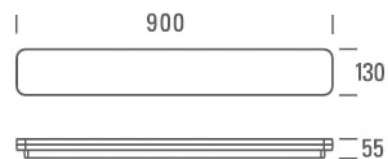

# Slice Long 90

## 63070-40

LED Anbauleuchte

LED:	Epistar
Betriebsart:	240V AC
Leistung:	29W
CRI:	80
Farbtemperatur:	4000K
Lichtstrom:	2300lm
Stromversorgung:	Integrierter Konverter 230V AC
Dimmbar:	Mit Phasen Abschnitt Dimmer ( R,C )
Erhältliche Farben:	Weiss
Optik:	—
Abstrahlwinkel:	110°
Lichtaustritt:	Diffus
Frontabdeckung:	PMMA Opal
Drehbar:	—
Schwenkbar:	—
Schutzart:	IP 44
Masse:	900 x 130 x 55mm
Montage:	Direkt