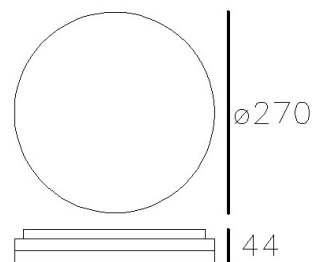

Slice Cilcle III DALI (29W) 63098-40

LED Anbauleuchten

LED:	Epistar
Betriebsart:	230V AC
Leistung:	29W
CRI:	80
Farbtemperatur:	4000K
Lichtstrom:	1950lm
Stromversorgung:	Integrierter 230V AC
Dimmbar:	DALI, Tast-DIM (230V)
Erhältliche Farben:	Weiss
Optik:	-
Abstrahlwinkel:	-
Lichtaustritt	Diffus
Frontabdeckung:	PMMA Opal
Drehbar:	-
Schwenkbar:	-
Schutzart:	IP 20
Masse:	Duchmesser: 270mm, Höhe: 44mm
Montage:	Montagebügel