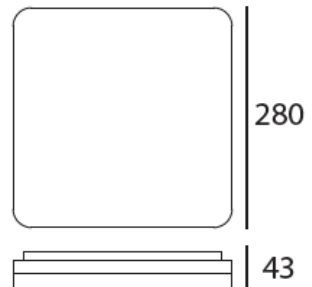

Slice Square III mit Notlicht 63084-40-NT

LED Anbauleuchte

Notlicht

Mit Notlicht Option

- Akku Kapazität für den Notbetrieb bis zu **3Std.**
- Option für Selbsttest und Selbstdiagnose

LED:	Epistar
Betriebsart:	230V AC
Leistung:	18W
CRI:	80
Farbtemperatur:	4000K
Lichtstrom:	1150lm
Stromversorgung:	Integrierter 230V AC
Dimmbar:	Nicht dimmbar
Erhältliche Farben:	Weiss, silberfarbig
Optik:	-
Abstrahlwinkel:	-
Lichtaustritt:	Diffus
Frontabdeckung:	PMMA Opal
Drehbar:	-
Schwenkbar:	-
Schutzart:	IP 20
Masse:	280 x 280mm, Höhe: 43mm
Montage:	Montagebügel