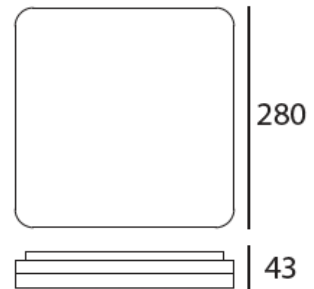

Slice Square III

63084-40

LED Anbauleuchte

LED:	Epistar
Betriebsart:	230V AC
Leistung:	18W
CRI:	80
Farbtemperatur:	4000K
Lichtstrom:	1150lm
Stromversorgung:	Integrierter 230V AC
Dimmbar:	Nicht dimmbar
Erhältliche Farben:	Weiss, silberfarbig
Optik:	-
Abstrahlwinkel:	-
Lichtaustritt:	Diffus
Frontabdeckung:	PMMA Opal
Drehbar:	-
Schwenkbar:	-
Schutzart:	IP 20
Masse:	280 x 280mm, Höhe: 43mm
Montage:	Montagebügel