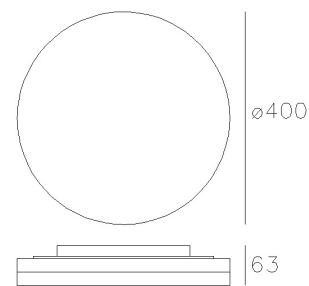

Slice Circle IV (38W) 63088-30DA

LED Anbauleuchten

LED:	Epistar
Betriebsart:	230V AC
Leistung:	38W
CRI:	80
Farbtemperatur:	3000K
Lichtstrom:	2600lm
Stromversorgung:	Integrierter 230V AC
Dimmbar:	DALI, Push Dim
Erhältliche Farben:	Weiss, silberfarbig
Optik:	-
Abstrahlwinkel:	-
Lichtaustritt:	Diffus
Frontabdeckung:	PMMA Opal
Drehbar:	-
Schwenkbar:	-
Schutzart:	IP 20
Masse:	Durchmesser: 400mm, Höhe: 63mm
Montage:	Montagebügel