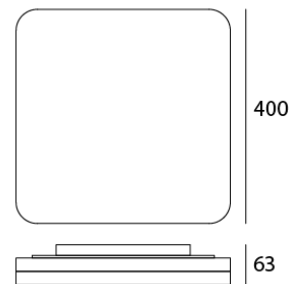

Slice Square IV (38W) 63089-30-DA

LED Anbauleuchten

LED:	Epistar
Betriebsart:	220-240V AC
Leistung:	38W
CRI:	≥85
Farbtemperatur:	3000K
Lichtstrom:	2600lm
Stromversorgung:	Integrierter 230V AC
Dimmbar:	DALI, Push Dim
Erhältliche Farben:	Weiss
Optik:	-
Abstrahlwinkel:	110°
Lichtaustritt:	Diffus
Frontabdeckung:	PMMA Opal
Drehbar:	-
Schwenkbar:	-
Schutzart:	IP 20
Masse:	400x400mm, Höhe: 63mm
Montage:	Montagebügel