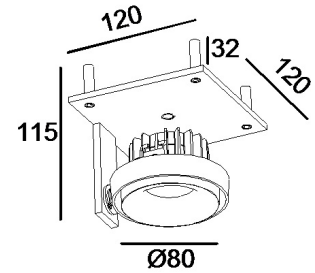

59028-30-75

LED Nieschenstrahler

LED:	BRIDGELUX V8
Betriebsart:	500mA
Leistung:	9.2W
CRI:	≥90
Farbtemperatur:	3000K
Lichtstrom:	883lm
Stromversorgung:	Inkl. Konverter
Dimmbar:	Ja, mit Phasenabschnitt Feller LED Universaldimmer 40200.LED
Erhältliche Farben:	Silberfarbig
Optik:	Reflektor
Abstrahlwinkel:	45°
Lichtaustritt:	Direkt
Frontabdeckung:	Schutzglas klar
Drehbar:	45°
Schwenkbar:	30°
Schutzart:	IP20
Masse:	120 x 120 x 115mm
Montage:	Direkt geschraubt
Ausschnitt:	125 x 125mm
Einbautiefe:	115mm