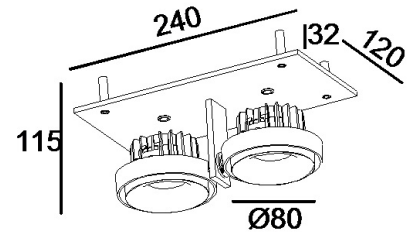

59029-30-75

LED Nieschenstrahler

LED:	2x BRIDGELUX V8
Betriebsart:	500mA
Leistung:	2x 9.2W
CRI:	≥90
Farbtemperatur:	3000K
Lichtstrom:	2x 883lm
Stromversorgung:	Inkl. Konverter
Dimmbar:	Ja, mit Phasenabschnitt Feller LED Universaldimmer 40200.LED
Erhältliche Farben:	Silberfarbig
Optik:	Reflektor
Abstrahlwinkel:	45°
Lichtaustritt:	Direkt
Frontabdeckung:	Schutzglas klar
Drehbar:	45°
Schwenkbar:	30°
Schutzart:	IP20
Masse:	240 x 120 x 115mm
Montage:	Direkt geschraubt
Ausschnitt:	125 x 245mm
Einbautiefe:	115mm