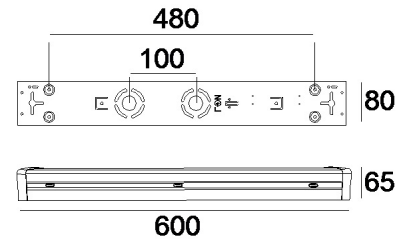

63075-40-01

LED Anbauleuchte

LED:	EPISTAR SMD 2835
Betriebsart:	500mA
Leistung:	20W
CRI:	≥80
Farbtemperatur:	4000K
Lichtstrom:	1876lm
Stromversorgung:	Integrierter 230V AC Konverter (500mA)
Dimmbar:	Nein
Erhältliche Farben:	Weiss
Optik:	Diffusor Opal
Abstrahlwinkel:	130°
Lichtaustritt:	Diffus
Frontabdeckung:	Polycarbonat
Drehbar:	—
Schwenkbar:	—
Schutzart:	IP 20
Masse:	600 x 80 x 65mm
Montage:	Direkt geschraubt