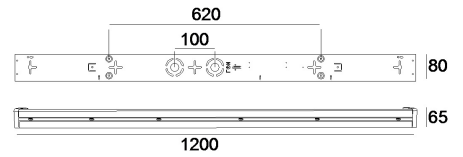

**63076-40-01**

LED Anbauleuchte

LED:	EPISTAR SMD 2835
Betriebsart:	1050mA
Leistung:	40W
CRI:	≥80
Farbtemperatur:	4000K
Lichtstrom:	3900lm
Stromversorgung:	Integrierter 230V AC Konverter (1050mA)
Dimmbar:	Nein
Erhältliche Farben:	Weiss
Optik:	Diffusor Opal
Abstrahlwinkel:	130°
Lichtaustritt:	Diffus
Frontabdeckung:	Polycarbonat
Drehbar:	—
Schwenkbar:	—
Schutzart:	IP 20
Masse:	1200 x 80 x 65mm
Montage:	Direkt geschraubt