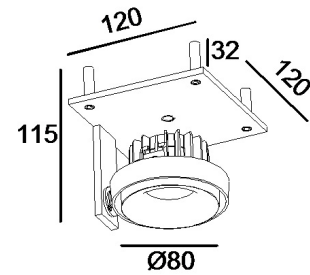

59028-27-75

LED Nieschenstrahler

LED:	BRIDGELUX V8
Betriebsart:	500mA
Leistung:	9.2W
CRI:	≥90
Farbtemperatur:	2700K
Lichtstrom:	863lm
Stromversorgung:	Inkl. Konverter
Dimmbar:	Ja, mit Phasenabschnitt Feller LED Universaldimmer 40200.LED
Erhältliche Farben:	Silberfarbig
Optik:	Reflektor
Abstrahlwinkel:	45°
Lichtaustritt:	Direkt
Frontabdeckung:	Schutzglas klar
Drehbar:	45°
Schwenkbar:	30°
Schutzart:	IP20
Masse:	120 x 120 x 115mm
Montage:	Direkt geschraubt
Ausschnitt:	125 x 125mm
Einbautiefe:	115mm