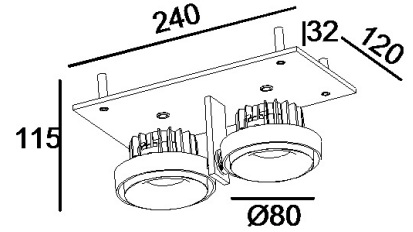

59029-27-75

LED Nieschenstrahler

LED:	2x BRIDGELUX V8
Betriebsart:	500mA
Leistung:	2x 9.2W
CRI:	≥90
Farbtemperatur:	2700K
Lichtstrom:	2x 863lm
Stromversorgung:	Inkl. Konverter
Dimmbar:	Ja, mit Phasenabschnitt Feller LED Universaldimmer 40200.LED
Erhältliche Farben:	Silberfarbig
Optik:	Reflektor
Abstrahlwinkel:	45°
Lichtaustritt:	Direkt
Frontabdeckung:	Schutzglas klar
Drehbar:	45°
Schwenkbar:	30°
Schutzart:	IP20
Masse:	240 x 120 x 115mm
Montage:	Direkt geschraubt
Ausschnitt:	125 x 245mm
Einbautiefe:	115mm