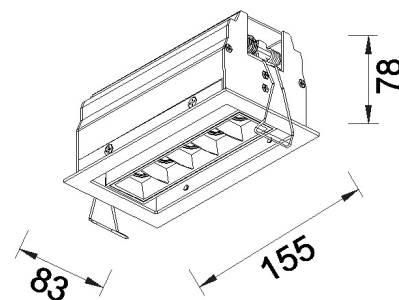

59040 Line 5 JS

LED Einbaustrahler

LED:	OSLON Square
Betriebsart:	700mA
Leistung:	10W
CRI:	≥80
Farbtemperatur:	3000K
Lichtstrom:	1250lm
Stromversorgung:	Konverter dazu bestellen
Dimmbar:	Konverter abhängig
Erhältliche Farben:	Gehäuse: Weiss matt Reflektor: Schwarz, weiss, gold
Optik:	Reflektor
Abstrahlwinkel:	48°
Lichtaustritt:	Direkt
Frontabdeckung:	Schutzglas klar
Drehbar:	-
Schwenkbar:	45°
Schutzart:	IP20
Masse:	155x83x78mm
Montage:	Spreizfedern
Ausschnitt:	144x76mm
Einbautiefe:	110mm