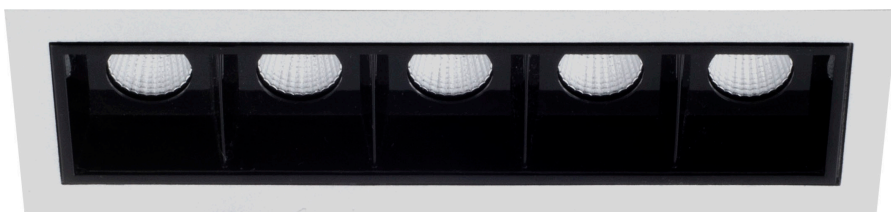

# 59052 Line 5

LED Einbaustrahler

LED:	OSLON Square
Betriebsart:	700mA
Leistung:	10W
CRI:	≥80
Farbtemperatur:	3000K
Lichtstrom:	1250lm
Stromversorgung:	Konverter dazu bestellen
Dimmbar:	Konverter abhängig
Erhältliche Farben:	Gehäuse: Weiss matt Reflektor: Schwarz, weiss, gold
Optik:	Reflektor
Abstrahlwinkel:	48°
Lichtaustritt:	Direkt
Frontabdeckung:	Schutzglas klar
Drehbar:	-
Schwenkbar:	-
Schutzart:	IP20
Masse:	137x44x52mm
Montage:	Spreizfedern
Ausschnitt:	130x36mm
Einbautiefe:	75mm

LED Einbaustrahler