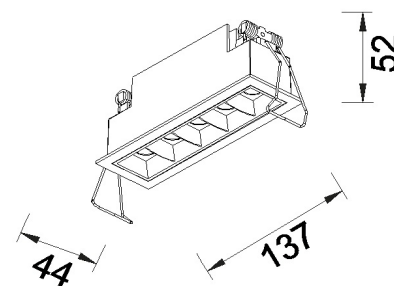

# 59052 Line 5

LED Einbaustrahler

LED:	OSLON Square
Betriebsart:	700mA
Leistung:	10W
CRI:	≥80
Farbtemperatur:	3000K
Lichtstrom:	1250lm
Stromversorgung:	Konverter dazu bestellen
Dimmbar:	Konverter abhängig
Erhältliche Farben:	Gehäuse: Weiss matt Reflektor: Schwarz, weiss, gold
Optik:	Reflektor
Abstrahlwinkel:	48°
Lichtaustritt:	Direkt
Frontabdeckung:	Schutzglas klar
Drehbar:	-
Schwenkbar:	-
Schutzart:	IP20
Masse:	137x44x52mm
Montage:	Spreizfedern
Ausschnitt:	130x36mm
Einbautiefe:	75mm