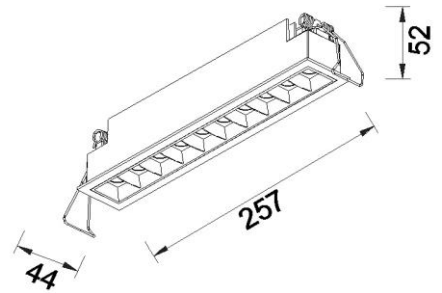

59053 Line 10

LED Einbaustrahler

LED:	OSLON Square
Betriebsart:	700mA
Leistung:	20W
CRI:	≥80
Farbtemperatur:	3000K
Lichtstrom:	2500lm
Stromversorgung:	Konverter dazu bestellen
Dimmbar:	Konverter abhängig
Erhältliche Farben:	Gehäuse: Weiss matt Reflektor: Schwarz, weiss, gold
Optik:	Reflektor
Abstrahlwinkel:	48°
Lichtaustritt:	Direkt
Frontabdeckung:	Schutzglas klar
Drehbar:	-
Schwenkbar:	-
Schutzart:	IP20
Masse:	257x44x52mm
Montage:	Spreizfedern
Ausschnitt:	250x36mm
Einbautiefe:	75mm