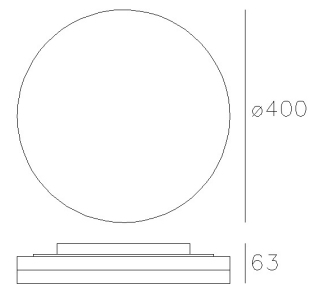

Slice Circle IV (38W) 63088-40DA

LED Anbauleuchten

LED:	Epistar
Betriebsart:	230V AC
Leistung:	38W
CRI:	80
Farbtemperatur:	4000K
Lichtstrom:	2800lm
Stromversorgung:	Integrierter 230V AC
Dimmbar:	DALI, Push Dim
Erhältliche Farben:	Weiss, silberfarbig
Optik:	-
Abstrahlwinkel:	-
Lichtaustritt:	Diffus
Frontabdeckung:	PMMA Opal
Drehbar:	-
Schwenkbar:	-
Schutzart:	IP 20
Masse:	Durchmesser: 400mm, Höhe: 63mm
Montage:	Montagebügel