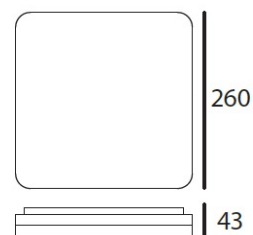

Slice Square III DALI 63099-30-DA

LED Anbauleuchte

LED:	Epistar
Betriebsart:	220-240V AC
Leistung:	29W
CRI:	≥85
Farbtemperatur:	3000K
Lichtstrom:	1850lm
Stromversorgung:	Integrierter 230V AC
Dimmbar:	DALI, Push Dim
Erhältliche Farben:	Weiss
Optik:	-
Abstrahlwinkel:	110°
Lichtaustritt:	Diffus
Frontabdeckung:	PMMA Opal
Drehbar:	-
Schwenkbar:	-
Schutzart:	IP 20
Masse:	260 x 260mm, Höhe: 43mm
Montage:	Montagebügel