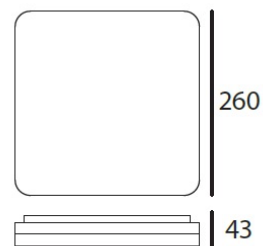

Slice Square III DALI 63099-40-DA

LED Anbauleuchte

LED:	Epistar
Betriebsart:	220-240V AC
Leistung:	29W
CRI:	≥85
Farbtemperatur:	4000K
Lichtstrom:	1950lm
Stromversorgung:	Integrierter 230V AC
Dimmbar:	DALI, Push Dim
Erhältliche Farben:	Weiss
Optik:	-
Abstrahlwinkel:	110°
Lichtaustritt:	Diffus
Frontabdeckung:	PMMA Opal
Drehbar:	-
Schwenkbar:	-
Schutzart:	IP 20
Masse:	260 x 260mm, Höhe: 43mm
Montage:	Montagebügel