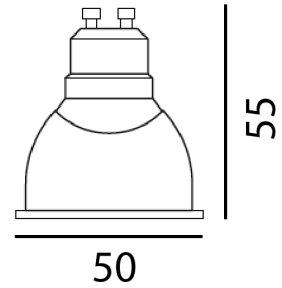

740018-27 GU10

LED Retrofit Leuchtmittel

LED:	Bridgelux
Betriebsart:	220-240V DC, 50Hz
Leistung:	5W
CRI:	≥80
Farbtemperatur:	2700K
Lichtstrom:	380lm
Dimmbar:	Ja, mit Phasenabschnitt Feller LED Universaldimmer 40200.LED
Erhältliche Farben:	Weiss, grau
Optik:	Linse 38°
Lichtaustritt:	Direkt
Frontabdeckung:	Linse
Schutzart:	IP20
Masse:	ø50 x 55mm