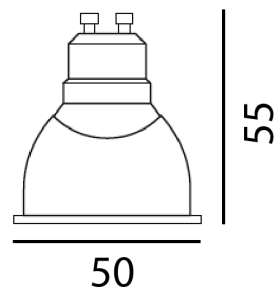

740018-30 GU10

LED Retrofit Leuchtmittel

LED:	Bridgelux
Betriebsart:	220-240V DC, 50Hz
Leistung:	5W
CRI:	≥80
Farbtemperatur:	3000K
Lichtstrom:	400lm
Dimmbar:	Ja, mit Phasenabschnitt Feller LED Universaldimmer 40200.LED
Erhältliche Farben:	Weiss, grau
Optik:	Linse 38°
Lichtaustritt	Direkt
Frontabdeckung:	Linse
Schutzart:	IP20
Masse:	ø50 x 55mm