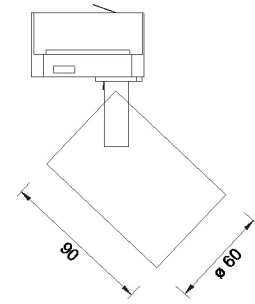

# Tube Track GU10 - 30030

LED Schienenstrahler

Fassung:	GU10 230V integriert
Max. zulässig:	LED 5W
Kompatibel mit LED Retrofit:	Kompatibel nur mit Form PAR16
Erhältliche Farben:	Weiss matt, schwarz matt, silberfarbig
Lichtaustritt:	Direkt
Frontabdeckung:	-
Verschluss:	Bajonett
Schwenkbar:	90°
Drehbar:	355°
Schutzart:	IP20
Masse:	Ø 60 x 90mm
Montage:	Schienenadapter
Ausschnitt:	-
Einbautiefe:	-