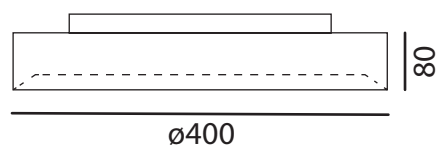

960340-27 Mega 40

LED Deckenleuchte

LED:	Osram PrevaLED
Betriebsart:	230V AC, 50Hz
Leistung:	18W
CRI:	≥80
Farbtemperatur:	2700K
Lichtstrom:	
Stromversorgung:	Integrierter 230V AC Konverter
Dimmbar:	—
Erhältliche Farben:	Weiss, Glas Diffusor Opal
Optik:	Reflektor
Lichtaustritt	Diffus
Verschluss:	Bajonett
Drehbar:	—
Schwenkbar:	—
Schutzart:	IP 20
Masse:	ø400x 80mm
Montage:	Aufbauplatte