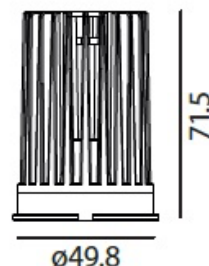

740045-27 (60°)

Retrofit Modul

LED:	BRIDGELUX V10
Betriebsart:	450mA
Leistung:	12.4W
CRI:	≥90
Farbtemperatur:	2700K
Lichtstrom:	1180lm
Stromversorgung:	Konverter dazu bestellen
Dimmbar:	Ja, Konverter abhängig
Erhältliche Farben:	-
Optik:	Reflektor
Abstrahlwinkel:	60°
Lichtaustritt:	Direkt
Frontabdeckung:	Schutzglas, klar
Drehbar:	-
Schwenkbar:	-
Schutzart:	IP20
Masse:	Ø 49.8 x 71.5mm
Montage:	Inkl. Montagefedern
Ausschnitt:	-
Einbautiefe:	-

BRIDGELUX
LED COB
Retrofit Modul

- LED COB Retrofit-Einsatz MR16 (50mm)
- Kompatibel mit den meisten Einbaustrahlern
- Kompakte Bauweise mit Frontabdeckung
- Inkl. Montagefedern
- Anschlusskabel mit Zwischenstecker