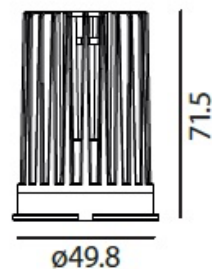

# 740045-30 (60°)

Retrofit Modul

LED:	BRIDGELUX V10
Betriebsart:	450mA
Leistung:	12.4W
CRI:	≥90
Farbtemperatur:	3000K
Lichtstrom:	1238lm
Stromversorgung:	Konverter dazu bestellen
Dimmbar:	Ja, Konverter abhängig
Erhältliche Farben:	-
Optik:	Reflektor
Abstrahlwinkel:	60°
Lichtaustritt:	Direkt
Frontabdeckung:	Schutzglas, klar
Drehbar:	-
Schwenkbar:	-
Schutzart:	IP20
Masse:	Ø 49.8 x 71.5mm
Montage:	Inkl. Montagefedern
Ausschnitt:	-
Einbautiefe:	-

BRIDGELUX  
LED COB  
Retrofit Modul

- LED COB Retrofit-Einsatz MR16 (50mm)
- Kompatibel mit den meisten Einbaustrahlern
- Kompakte Bauweise mit Frontabdeckung
- Inkl. Montagefedern
- Anschlusskabel mit Zwischenstecker