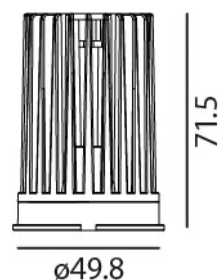

# 740044-27-SET (40°)

Retrofit Modul

LED:	BRIDGELUX V10
Betriebsart:	450mA
Leistung:	12.4W
CRI:	≥90
Farbtemperatur:	2700K
Lichtstrom:	1180lm
Stromversorgung:	Inkl. Konverter
Dimmbar:	Ja, mit Phasenabschnitt Feller LED Universaldimmer 40200.LED
Erhältliche Farben:	-
Optik:	Reflektor
Abstrahlwinkel:	40°
Lichtaustritt	Direkt
Frontabdeckung:	Glas, klar
Drehbar:	-
Schwenkbar:	-
Schutzart:	IP20
Masse:	Ø 49.8 x 71.5mm
Montage:	Inkl. Montagefedern
Ausschnitt:	-
Einbautiefe:	-
Konverter:	730048-NT 220-240V, 450mA, 9-18W, IP20,
Konvertermasse:	120 x 45 x 28mm

BRIDGELUX  
LED COB  
Retrofit Modul

- LED COB Retrofit-Einsatz MR16 (50mm)
- Kompatibel mit den meisten Einbaustrahlern
- Kompakte Bauweise mit Frontabdeckung
- Inkl. Montagefedern
- Anschlusskabel mit Zwischenstecker