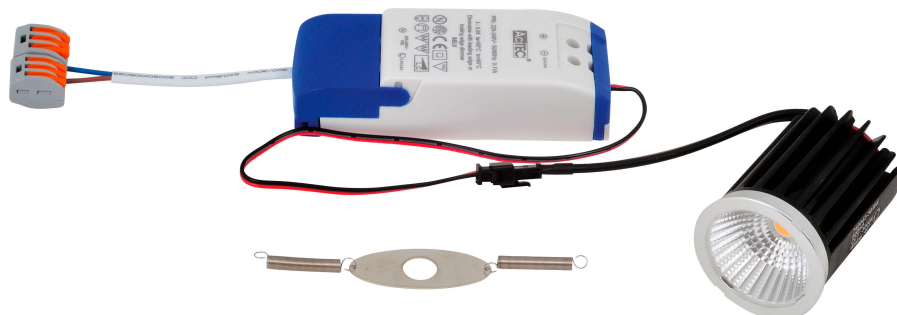

# 740044-27-SET (40°)

Retrofit Modul

LED:	BRIDGELUX V10
Betriebsart:	450mA
Leistung:	12.4W
CRI:	≥90
Farbtemperatur:	2700K
Lichtstrom:	1180lm
Stromversorgung:	Inkl. Konverter
Dimmbar:	Ja, mit Phasenabschnitt Feller LED Universaldimmer 40200.LED
Erhältliche Farben:	-
Optik:	Reflektor
Abstrahlwinkel:	40°
Lichtaustritt	Direkt
Frontabdeckung:	Glas, klar
Drehbar:	-
Schwenkbar:	-
Schutzart:	IP20
Masse:	Ø 49.8 x 71.5mm
Montage:	Inkl. Montagefedern
Ausschnitt:	-
Einbautiefe:	-
Konverter:	730048-NT 220-240V, 450mA, 9-18W, IP20,
Konvertermasse:	120 x 45 x 28mm

BRIDGELUX  
LED COB  
Retrofit Modul

- LED COB Retrofit-Einsatz MR16 (50mm)
- Kompatibel mit den meisten Einbaustrahlern
- Kompakte Bauweise mit Frontabdeckung
- Inkl. Montagefedern
- Anschlusskabel mit Zwischenstecker