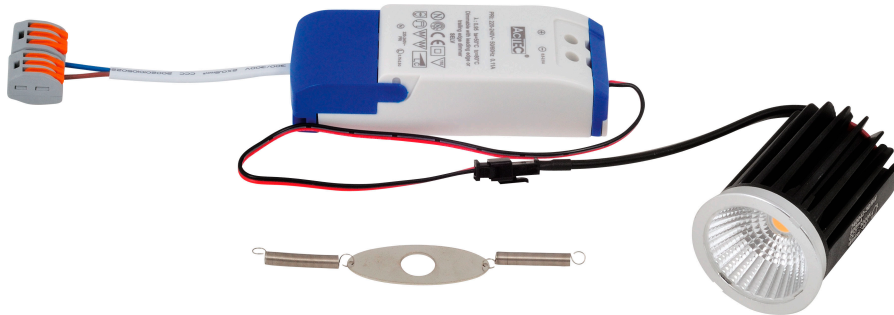

740044-30-SET (40°)

Retrofit Modul

LED:	BRIDGELUX V10
Betriebsart:	450mA
Leistung:	12.4W
CRI:	≥90
Farbtemperatur:	3000K
Lichtstrom:	1238lm
Stromversorgung:	Inkl. Konverter
Dimmbar:	Ja, mit Phasenabschnitt Feller LED Universaldimmer 40200.LED
Erhältliche Farben:	-
Optik:	Reflektor
Abstrahlwinkel:	40°
Lichtaustritt	Direkt
Frontabdeckung:	Glas, klar
Drehbar:	-
Schwenkbar:	-
Schutzart:	IP20
Masse:	Ø 49.8 x 71.5mm
Montage:	Inkl. Montagefedern
Ausschnitt:	-
Konverter:	730048-NT 220-240V, 450mA, 9-18W, IP20,
Konvertermasse:	120 x 45 x 28mm

BRIDGELUX
LED COB
Retrofit Modul

- LED COB Retrofit-Einsatz MR16 (50mm)
- Kompatibel mit den meisten Einbaustrahlern
- Kompakte Bauweise mit Frontabdeckung
- Inkl. Montagefedern
- Anschlusskabel mit Zwischenstecker