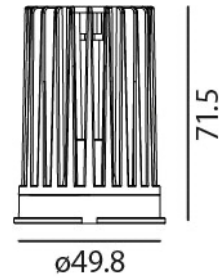

740044-30-SET (40°)

Retrofit Modul

LED:	BRIDGELUX V10
Betriebsart:	450mA
Leistung:	12.4W
CRI:	≥90
Farbtemperatur:	3000K
Lichtstrom:	1238lm
Stromversorgung:	Inkl. Konverter
Dimmbar:	Ja, mit Phasenabschnitt Feller LED Universaldimmer 40200.LED
Erhältliche Farben:	-
Optik:	Reflektor
Abstrahlwinkel:	40°
Lichtaustritt	Direkt
Frontabdeckung:	Glas, klar
Drehbar:	-
Schwenkbar:	-
Schutzart:	IP20
Masse:	Ø 49.8 x 71.5mm
Montage:	Inkl. Montagefedern
Ausschnitt:	-
Konverter:	730048-NT 220-240V, 450mA, 9-18W, IP20,
Konvertermasse:	120 x 45 x 28mm

BRIDGELUX
LED COB
Retrofit Modul

- LED COB Retrofit-Einsatz MR16 (50mm)
- Kompatibel mit den meisten Einbaustrahlern
- Kompakte Bauweise mit Frontabdeckung
- Inkl. Montagefedern
- Anschlusskabel mit Zwischenstecker