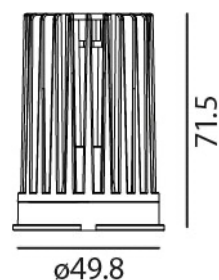

740045-27-SET (60°)

Retrofit Modul

LED:	BRIDGELUX V10
Betriebsart:	450mA
Leistung:	12.4W
CRI:	≥90
Farbtemperatur:	2700K
Lichtstrom:	1180lm
Stromversorgung:	Inkl. Konverter
Dimmbar:	Ja, mit Phasenabschnitt Feller LED Universaldimmer 40200.LED
Erhältliche Farben:	-
Optik:	Reflektor
Abstrahlwinkel:	60°
Lichtaustritt	Direkt
Frontabdeckung:	Glas, klar
Drehbar:	-
Schwenkbar:	-
Schutzart:	IP20
Masse:	Ø 49.8 x 71.5mm
Montage:	Inkl. Montagefedern
Ausschnitt:	-
Einbautiefe:	-
Konverter:	730048-NT 220-240V, 450mA, 9-18W, IP20,
Konvertermasse:	120 x 45 x 28mm

BRIDGELUX
LED COB
Retrofit Modul

- LED COB Retrofit-Einsatz MR16 (50mm)
- Kompatibel mit den meisten Einbaustrahlern
- Kompakte Bauweise mit Frontabdeckung
- Inkl. Montagefedern
- Anschlusskabel mit Zwischenstecker