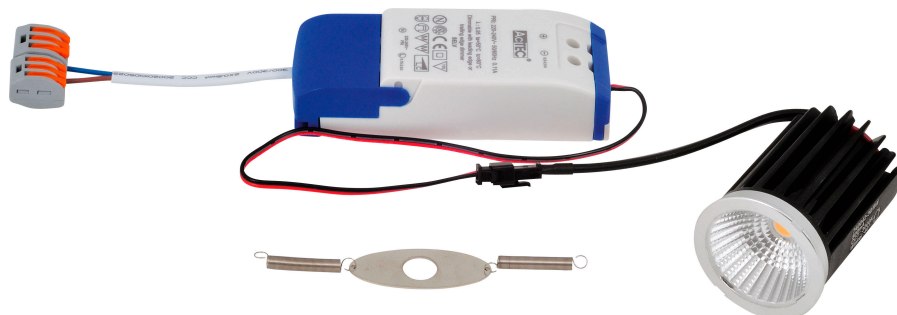

740045-27-SET (60°)

Retrofit Modul

LED:	BRIDGELUX V10
Betriebsart:	450mA
Leistung:	12.4W
CRI:	≥90
Farbtemperatur:	2700K
Lichtstrom:	1180lm
Stromversorgung:	Inkl. Konverter
Dimmbar:	Ja, mit Phasenabschnitt Feller LED Universaldimmer 40200.LED
Erhältliche Farben:	-
Optik:	Reflektor
Abstrahlwinkel:	60°
Lichtaustritt	Direkt
Frontabdeckung:	Glas, klar
Drehbar:	-
Schwenkbar:	-
Schutzart:	IP20
Masse:	Ø 49.8 x 71.5mm
Montage:	Inkl. Montagefedern
Ausschnitt:	-
Einbautiefe:	-
Konverter:	730048-NT 220-240V, 450mA, 9-18W, IP20,
Konvertermasse:	120 x 45 x 28mm

BRIDGELUX
LED COB
Retrofit Modul

- LED COB Retrofit-Einsatz MR16 (50mm)
- Kompatibel mit den meisten Einbaustrahlern
- Kompakte Bauweise mit Frontabdeckung
- Inkl. Montagefedern
- Anschlusskabel mit Zwischenstecker