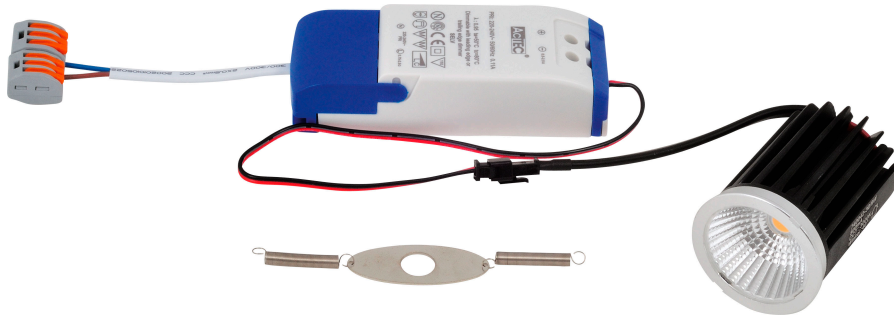

# 740045-30-SET (60°)

Retrofit Modul

LED:	BRIDGELUX V10
Betriebsart:	450mA
Leistung:	12.4W
CRI:	≥90
Farbtemperatur:	3000K
Lichtstrom:	1238lm
Stromversorgung:	Inkl. Konverter
Dimmbar:	Ja, mit Phasenabschnitt Feller LED Universaldimmer 40200.LED
Erhältliche Farben:	-
Optik:	Reflektor
Abstrahlwinkel:	60°
Lichtaustritt	Direkt
Frontabdeckung:	Glas, klar
Drehbar:	-
Schwenkbar:	-
Schutzart:	IP20
Masse:	Ø 49.8 x 71.5mm
Montage:	Inkl. Montagefedern
Ausschnitt:	-
Einbautiefe:	-
Konverter:	730048-NT 220-240V, 450mA, 9-18W, IP20,
Konvertermasse:	120 x 45 x 28mm

BRIDGELUX  
LED COB  
Retrofit Modul

- LED COB Retrofit-Einsatz MR16 (50mm)
- Kompatibel mit den meisten Einbaustrahlern
- Kompakte Bauweise mit Frontabdeckung
- Inkl. Montagefedern
- Anschlusskabel mit Zwischenstecker