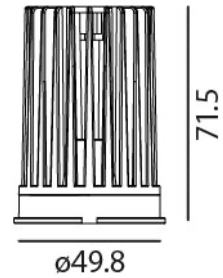

# 740045-30-SET (60°)

Retrofit Modul

LED:	BRIDGELUX V10
Betriebsart:	450mA
Leistung:	12.4W
CRI:	≥90
Farbtemperatur:	3000K
Lichtstrom:	1238lm
Stromversorgung:	Inkl. Konverter
Dimmbar:	Ja, mit Phasenabschnitt Feller LED Universaldimmer 40200.LED
Erhältliche Farben:	-
Optik:	Reflektor
Abstrahlwinkel:	60°
Lichtaustritt	Direkt
Frontabdeckung:	Glas, klar
Drehbar:	-
Schwenkbar:	-
Schutzart:	IP20
Masse:	Ø 49.8 x 71.5mm
Montage:	Inkl. Montagefedern
Ausschnitt:	-
Einbautiefe:	-
Konverter:	730048-NT 220-240V, 450mA, 9-18W, IP20,
Konvertermasse:	120 x 45 x 28mm

BRIDGELUX  
LED COB  
Retrofit Modul

- LED COB Retrofit-Einsatz MR16 (50mm)
- Kompatibel mit den meisten Einbaustrahlern
- Kompakte Bauweise mit Frontabdeckung
- Inkl. Montagefedern
- Anschlusskabel mit Zwischenstecker