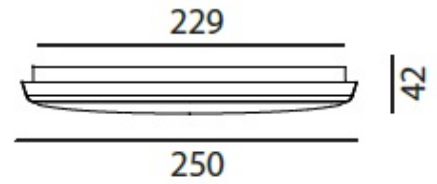

63045-01

LED CCT Anbauleuchte

LED:	EPISTAR SMD 2835
Betriebsart:	220-240V AC
Leistung:	12W
CRI:	≥80
Farbtemperatur:	3000/4000/5000K
Lichtstrom:	1060-1100lm
Stromversorgung:	Konverter integriert
Dimmbar:	Ja, mit Phasenabschnitt Feller LED Universaldimmer 40200.LED
Erhältliche Farben:	Weiss
Optik:	Diffusor opal
Abstrahlwinkel:	130°
Lichtaustritt:	Diffus
Frontabdeckung:	Polycarbonat
Drehbar:	-
Schwenkbar:	-
Schutzart:	IP54
Masse:	Ø 250 x 42mm
Montage:	Montageplatte