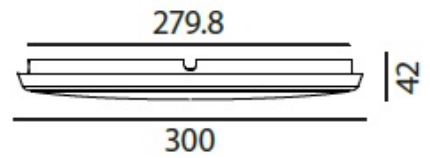

63046-01

LED CCT Anbauleuchte

LED:	EPISTAR SMD 2835
Betriebsart:	220-240V AC
Leistung:	18W
CRI:	≥80
Farbtemperatur:	3000/4000/5000K
Lichtstrom:	1470-1560lm
Stromversorgung:	Konverter integriert
Dimmbar:	Ja, mit Phasenabschnitt Feller LED Universaldimmer 40200.LED
Erhältliche Farben:	Weiss
Optik:	Diffusor opal
Abstrahlwinkel:	130°
Lichtaustritt:	Diffus
Frontabdeckung:	Polycarbonat
Drehbar:	-
Schwenkbar:	-
Schutzart:	IP54
Masse:	Ø 300 x 42mm
Montage:	Montageplatte