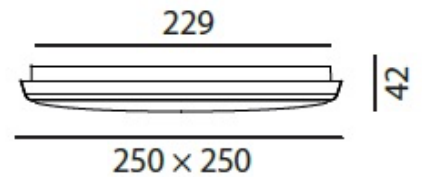

# 63047-01

LED CCT Anbauleuchte

LED:	EPISTAR SMD 2835
Betriebsart:	220-240V AC
Leistung:	12W
CRI:	≥80
Farbtemperatur:	3000/4000/5000K
Lichtstrom:	1150-1230lm
Stromversorgung:	Konverter integriert
Dimmbar:	Ja, mit Phasenabschnitt Feller LED Universaldimmer 40200.LED
Erhältliche Farben:	Weiss
Optik:	Diffusor opal
Abstrahlwinkel:	130°
Lichtaustritt:	Diffus
Frontabdeckung:	Polycarbonat
Drehbar:	-
Schwenkbar:	-
Schutzart:	IP54
Masse:	250 x 250 x 42mm
Montage:	Montageplatte