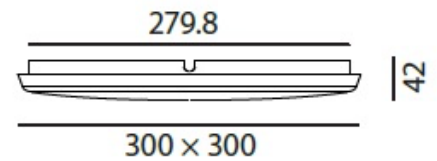

63048-01

LED CCT Anbauleuchte

LED:	EPISTAR SMD 2835
Betriebsart:	220-240V AC
Leistung:	18W
CRI:	≥80
Farbtemperatur:	3000/4000/5000K
Lichtstrom:	1700-1840lm
Stromversorgung:	Konverter integriert
Dimmbar:	Ja, mit Phasenabschnitt Feller LED Universaldimmer 40200.LED
Erhältliche Farben:	Weiss
Optik:	Diffusor opal
Abstrahlwinkel:	130°
Lichtaustritt:	Diffus
Frontabdeckung:	Polycarbonat
Drehbar:	-
Schwenkbar:	-
Schutzart:	IP54
Masse:	300 x 300 x 42mm
Montage:	Montageplatte