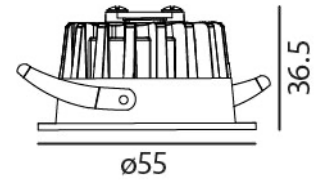

## LED Einbaustrahler

LED:	CREE
Betriebsart:	350mA
Leistung:	4W
CRI:	≥90
Farbtemperatur:	3000K
Lichtstrom:	330lm
Stromversorgung:	Inkl. Konverter
Dimmbar:	Nein
Erhältliche Farben:	Weiss matt, schwarz
Optik:	Reflektor
Abstrahlwinkel:	24°
Lichtaustritt:	Direkt
Frontabdeckung:	Schutzglas, klar
Drehbar:	-
Schwenkbar:	-
Schutzart:	IP44
Masse:	Ø 55 x 36.5mm
Montage:	Blattfedern
Ausschnitt:	Ø 52mm
Einbautiefe:	45mm