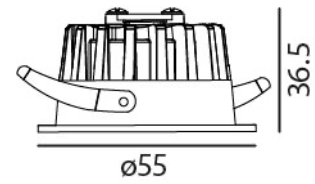

## LED Einbaustrahler

LED:	CREE
Betriebsart:	350mA
Leistung:	4W
CRI:	≥90
Farbtemperatur:	2700K
Lichtstrom:	300lm
Stromversorgung:	Inkl. Konverter
Dimmbar:	Nein
Erhältliche Farben:	Weiss matt, schwarz
Optik:	Reflektor
Abstrahlwinkel:	24°
Lichtaustritt:	Direkt
Frontabdeckung:	Schutzglas, klar
Drehbar:	-
Schwenkbar:	-
Schutzart:	IP44
Masse:	Ø 55 x 36.5mm
Montage:	Blattfedern
Ausschnitt:	Ø 52mm
Einbautiefe:	45mm