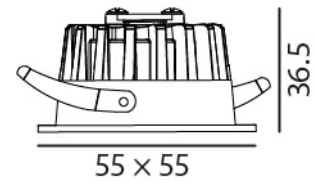

## LED Einbaustrahler

|                     |                  |
|---------------------|------------------|
| LED:                | CREE             |
| Betriebsart:        | 350mA            |
| Leistung:           | 4W               |
| CRI:                | ≥90              |
| Farbtemperatur:     | 2700K            |
| Lichtstrom:         | 300lm            |
| Stromversorgung:    | Inkl. Konverter  |
| Dimmbar:            | Nein             |
| Erhältliche Farben: | Weiss matt       |
| Optik:              | Reflektor        |
| Abstrahlwinkel:     | 24°              |
| Lichtaustritt:      | Direkt           |
| Frontabdeckung:     | Schutzglas, klar |
| Drehbar:            | -                |
| Schwenkbar:         | -                |
| Schutzart:          | IP44             |
| Masse:              | 55 x 55 x 36.5mm |
| Montage:            | Blattfedern      |
| Ausschnitt:         | Ø 52mm           |
| Einbautiefe:        | 45mm             |