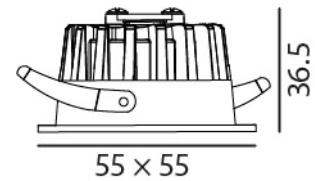

74031-30-00

LED Einbaustrahler

LED:	CREE
Betriebsart:	350mA
Leistung:	4W
CRI:	≥90
Farbtemperatur:	3000K
Lichtstrom:	330lm
Stromversorgung:	Inkl. Konverter
Dimmbar:	Nein
Erhältliche Farben:	Weiss matt
Optik:	Reflektor
Abstrahlwinkel:	24°
Lichtaustritt:	Direkt
Frontabdeckung:	Schutzglas, klar
Drehbar:	-
Schwenkbar:	-
Schutzart:	IP44
Masse:	55 x 55 x 36.5mm
Montage:	Blattfedern
Ausschnitt:	Ø 52mm
Einbautiefe:	45mm