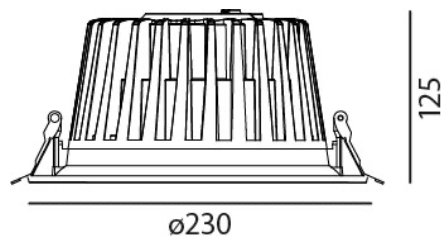

# 74046-30

LED Einbaustrahler

LED:	CREE
Betriebsart:	900mA / 1200mA
Leistung:	36W / 50W
CRI:	≥90
Farbtemperatur:	3000K
Lichtstrom:	2800lm / 3650lm
Stromversorgung:	Inkl. 1200mA Konverter
Dimmbar:	Ja, Konverter abhängig
Erhältliche Farben:	Weiss matt
Optik:	Reflektor
Abstrahlwinkel:	45°
Lichtaustritt:	Direkt
Frontabdeckung:	Schutzglas, klar
Drehbar:	-
Schwenkbar:	-
Schutzart:	IP44
Masse:	Ø 230 x 125mm
Montage:	Spreizfeder
Ausschnitt:	Ø 210mm
Einbautiefe:	145mm