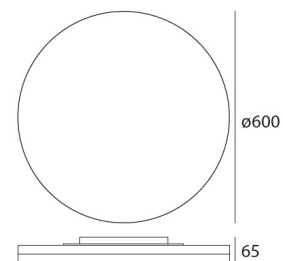

Slice Circle VI DALI 63080-30-DA

LED Anbauleuchten

LED:	Epistar
Betriebsart:	220-240V AC
Leistung:	38/55W*
CRI:	≥85
Farbtemperatur:	3000K
Lichtstrom:	3800/5000lm
Stromversorgung:	Integrierter 230V AC
Dimmbar:	DALI
Erhältliche Farben:	Weiss
Optik:	-
Abstrahlwinkel:	110°
Lichtaustritt:	Diffus
Frontabdeckung:	PMMA Opal
Drehbar:	-
Schwenkbar:	-
Schutzart:	IP 54
Masse:	Durchmesser: 600mm, Höhe: 65mm
Montage:	Montagebügel

*Via Schiebeschalter an der Leuchte einstellbar
38/55W