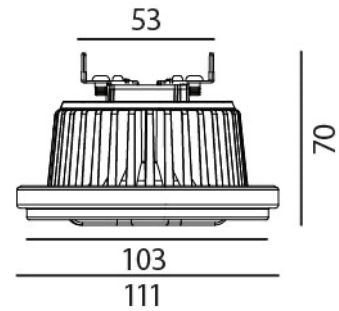

740025-36-27

Retrofit Modul LED

CE

| | |
|---------------------|--------------------------|
| LED: | CITILED |
| Betriebsart: | 350mA |
| Leistung: | 15W |
| CRI: | ≥92 |
| Farbtemperatur: | 2700K |
| Lichtstrom: | 850lm |
| Stromversorgung: | Konverter dazu bestellen |
| Dimmbar: | Ja, Konverter abhängig |
| Erhältliche Farben: | - |
| Optik: | Reflektor |
| Abstrahlwinkel: | 36° |
| Lichtaustritt: | Direkt |
| Frontabdeckung: | - |
| Drehbar: | - |
| Schwenkbar: | - |
| Schutzart: | IP20 |
| Masse: | Ø 111x70mm |
| Montage: | - |
| Ausschnitt: | - |
| Einbautiefe: | - |