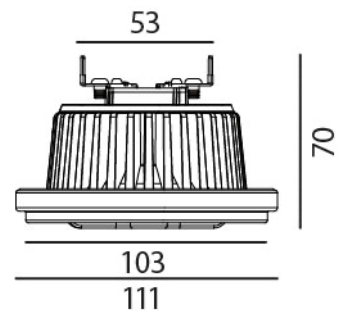

740025-36-30

Retrofit Modul LED

CE

LED:	CITILED
Betriebsart:	350mA
Leistung:	15W
CRI:	≥92
Farbtemperatur:	3000K
Lichtstrom:	900lm
Stromversorgung:	Konverter dazu bestellen
Dimmbar:	Ja, Konverter abhängig
Erhältliche Farben:	-
Optik:	Reflektor
Abstrahlwinkel:	36°
Lichtaustritt:	Direkt
Frontabdeckung:	-
Drehbar:	-
Schwenkbar:	-
Schutzart:	IP20
Masse:	Ø 111x70mm
Montage:	-
Ausschnitt:	-
Einbautiefe:	-