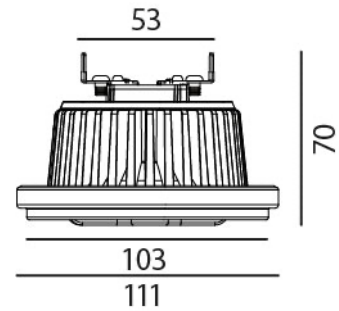

740025-48-30

Retrofit Modul LED

CE

LED:	CITILED
Betriebsart:	350mA
Leistung:	15W
CRI:	≥92
Farbtemperatur:	3000K
Lichtstrom:	900lm
Stromversorgung:	Konverter dazu bestellen
Dimmbar:	Ja, Konverter abhängig
Erhältliche Farben:	-
Optik:	Reflektor
Abstrahlwinkel:	48°
Lichtaustritt:	Direkt
Frontabdeckung:	-
Drehbar:	-
Schwenkbar:	-
Schutzart:	IP20
Masse:	Ø 111x70mm
Montage:	-
Ausschnitt:	-
Einbautiefe:	-