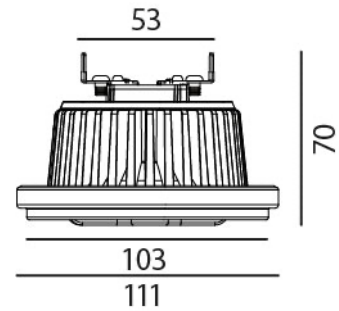

# 740025-48-27

Retrofit Modul LED

CE

LED:	CITILED
Betriebsart:	350mA
Leistung:	15W
CRI:	≥92
Farbtemperatur:	2700K
Lichtstrom:	850lm
Stromversorgung:	Konverter dazu bestellen
Dimmbar:	Ja, Konverter abhängig
Erhältliche Farben:	-
Optik:	Reflektor
Abstrahlwinkel:	48°
Lichtaustritt:	Direkt
Frontabdeckung:	-
Drehbar:	-
Schwenkbar:	-
Schutzart:	IP20
Masse:	Ø 111x70mm
Montage:	-
Ausschnitt:	-
Einbautiefe:	-