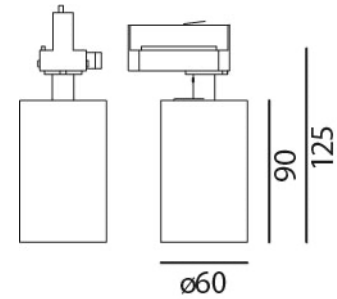

Tube Track HV - 95055-30

LED Schienenstrahler

LED:	Lumens EDC33C
Betriebsart:	230V AC
Leistung:	8W
CRI:	≥80
Farbtemperatur:	3000K
Lichtstrom:	760lm
Stromversorgung:	Hochvolt LED
Dimmbar:	Ja, mit Phasenabschnitt Feller LED Universaldimmer 40200.LED
Erhältliche Farben:	Weiss matt, schwarz matt / gold, silberfarbig
Optik:	Reflektor
Abstrahlwinkel:	38° (26° auf Anfrage)
Lichtaustritt:	Direkt
Frontabdeckung:	Schutzglas, klar
Drehbar:	355°
Schwenkbar:	90°
Schutzart:	IP20
Masse:	Ø 60 x 160mm
Montage:	Schienenadapter
Ausschnitt:	-
Einbautiefe:	-