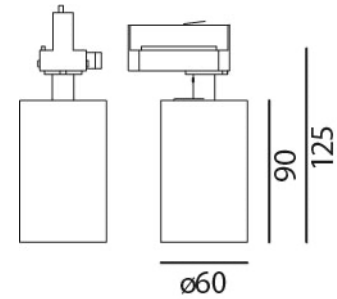

Tube Track HV - 95055-27

LED Schienenstrahler

LED:	Lumens EDC33C
Betriebsart:	230V AC
Leistung:	8W
CRI:	≥80
Farbtemperatur:	2700K
Lichtstrom:	680lm
Stromversorgung:	Hochvolt LED
Dimmbar:	Ja, mit Phasenabschnitt Feller LED Universaldimmer 40200.LED
Erhältliche Farben:	Weiss matt, schwarz matt / gold, silberfarbig
Optik:	Reflektor
Abstrahlwinkel:	38° (26° auf Anfrage)
Lichtaustritt:	Direkt
Frontabdeckung:	Schutzglas, klar
Drehbar:	355°
Schwenkbar:	90°
Schutzart:	IP20
Masse:	Ø 60 x 160mm
Montage:	Schienenadapter
Ausschnitt:	-
Einbautiefe:	-