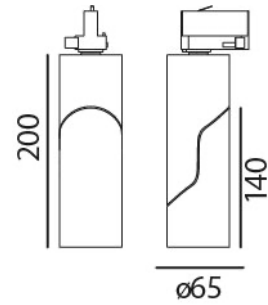

Twist Track – 95057-50

LED Schienenstrahler

LED:	Prolight Optio PDSQ-10VFL (DTW)
Betriebsart:	500mA
Leistung:	9.4W
CRI:	≥90
Farbtemperatur:	2000-3000K
Lichtstrom:	919lm
Stromversorgung:	Integrierter 230V AC Konverter (500mA)
Dimmbar:	Ja, z.B. mit Phasenabschnitt Feller LED Universaldimmer 40200.LED
Erhältliche Farben:	Weiss matt, schwarz / gold, silberfarbig
Optik:	Reflektor
Abstrahlwinkel:	48° (24°/34° auf Anfrage)
Lichtaustritt:	Direkt
Frontabdeckung:	Schutzglas, klar
Drehbar:	355°
Schwenkbar:	90°
Schutzart:	IP20
Masse:	Ø 65 x 200mm
Montage:	Schienenadapter
Ausschnitt:	-
Einbautiefe:	-