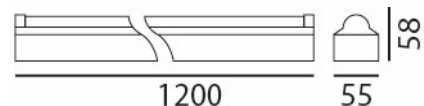

# 63202-30-01

LED Armatur

LED:	EPISTAR
Betriebsart:	220-240V AC, 50Hz
Leistung:	26W
CRI:	≥80
Farbtemperatur:	3000k
Lichtstrom:	3000lm
Stromversorgung:	Inkl. OSRAM Konverter
Dimmbar:	Nein
Erhältliche Farben:	Weiss
Optik:	Diffusor opal
Abstrahlwinkel:	130°
Lichtaustritt:	Diffus
Frontabdeckung:	Polycarbonat
Drehbar:	-
Schwenkbar:	-
Schutzart:	IP20
Masse:	1200 x 55 x 58mm
Montage:	Schnappverschluss