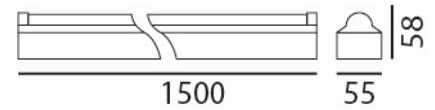

63203-30-01

LED Armatur

LED:	EPISTAR
Betriebsart:	220-240V AC, 50Hz
Leistung:	36W
CRI:	≥80
Farbtemperatur:	3000k
Lichtstrom:	4320lm
Stromversorgung:	Inkl. OSRAM Konverter
Dimmbar:	Nein
Erhältliche Farben:	Weiss
Optik:	Diffusor opal
Abstrahlwinkel:	130°
Lichtaustritt:	Diffus
Frontabdeckung:	Polycarbonat
Drehbar:	-
Schwenkbar:	-
Schutzart:	IP20
Masse:	1500 x 55 x 58mm
Montage:	Schnappverschluss